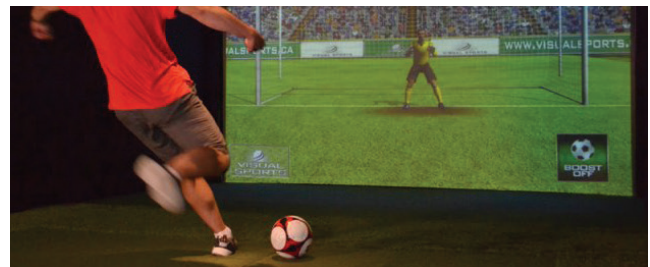

Améliorez votre Swing

Personnalisation des modes de jeu

Environnements réalistes

Modulable en simulateur multi sports en quelques minutes !

Le simulateur de golf permet de pratiquer le golf avec du vrai matériel sur un support virtuel. Le logiciel propose 3 modes de jeu : practice, parcours 18 trous, et concours. Les caméras de détection à très haute vitesse vont capter la trajectoire et la vitesse de tête de club et de la balle pour les reproduire très fidèlement dans le logiciel. Le tout est intégré dans une structure tubulaire noire de 20m² équipée d'un écran de projection de 3,66m de large sur 2,74m de haut spécifiquement conçu pour résister aux impacts, d'un vidéo projecteur, et d'une interface tactile intuitive pour piloter facilement le logiciel. Le simulateur de rugby permet de transformer des essais sur un support virtuel en tirant dans un véritable ballon de rugby.

Les caméras de détection à très haute vitesse vont capter la trajectoire et la vitesse du ballon pour les reproduire très fidèlement dans le logiciel.

Le tout est intégré dans une structure tubulaire noire de 20m² équipée d'un écran de projection de 3,66m de large sur 2,74m de haut spécifiquement conçu pour résister aux impacts, d'un vidéo projecteur, et d'une interface tactile intuitive pour piloter facilement le logiciel.